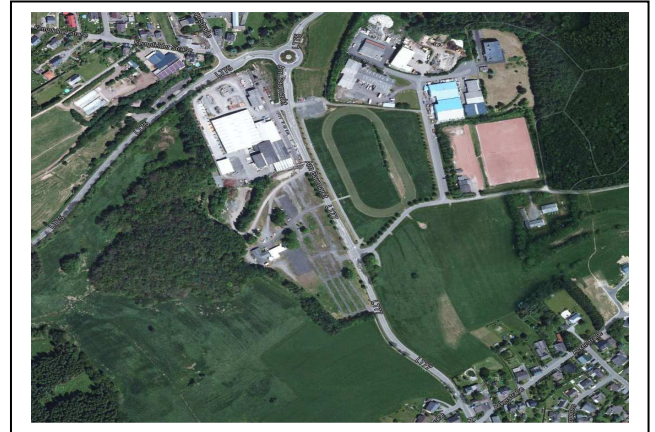

**BAB-Abfahrt Birkenfeld**

über  
Niederbrombach  
Oberbrombach  
in Rötweiler Nockenthal  
links ab Richtung  
Mackenrodt  
Hettenrodt  
Idar-Oberstein  
an Ampelanlage geradeaus  
Richtung Herrstein  
an der nächsten Kreuzung (Kreisverkehr)  
rechts nach  
**Veitsrodt**

**Aus Richtung Bad Kreuznach/Kirn**

Auf B 41 bis Ampelanlage (Aral-Tankstelle /Mc'Donalds)  
dort rechts abbiegen in Richtung Herrstein  
2. Möglichkeit ( ca. 5 km) links in Richtung Idar-Oberstein  
nach ca. 4 km Kreuzung (Kreisverkehr)  
**links nach Veitsrodt**